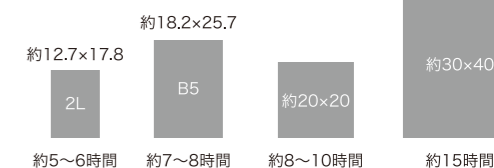

商品名 | Rilakkuma「コリラックマのみんないちごになあれ」
品番 | DF2L-RK009
J A N | 4580189609455
Size | 2L(約12.7×17.8cm)

Rilakkuma

DIAMONDFIX リラックマ

大きさの対比
(単位:cm)

制限時間の目安

商品名 | Rilakkuma「コリラックマのジュエルチェリー」
品番 | DF2L-RK010
J A N | 4580189609462
Size | 2L(約12.7×17.8cm)