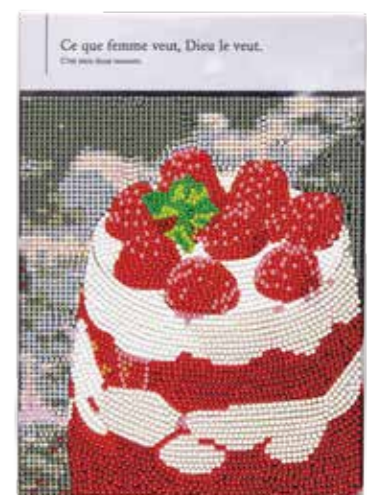

商品名 スイーツ E フランボワーズムース
品番 10-4837
J A N 4582195773823
S i z e B5(約18.2×25.7cm)