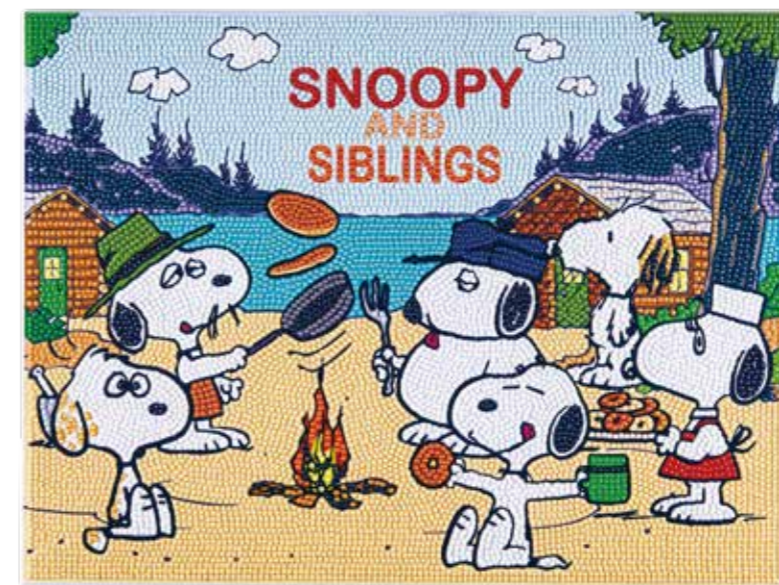

商品名 スヌーピー SNOOPY AND SIBLINGS
品番 DF34-PN001
J A N 4582195773748
Size 約30×40cm