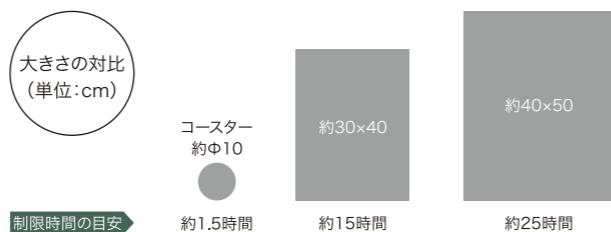

● DIAMONDFIX ゴジラ

人智を超えた驚異的な存在を象徴するゴジラ。
特別企画として登場のゴジラシリーズはどれも迫力のサイズ感です。

Chapter