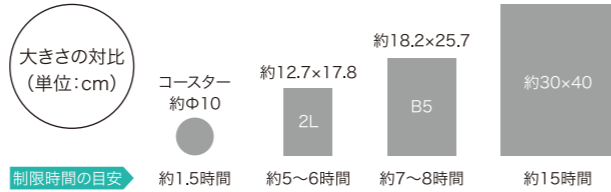

DIAMONDFIX スヌーピー

世界中で人気のコミック「PEANUTS」から、スヌーピーとなかまたちのシリーズがダイヤモンドフィックスになりました。季節のイベントのデザインなど年間を通して違う絵柄を飾っても素敵です。