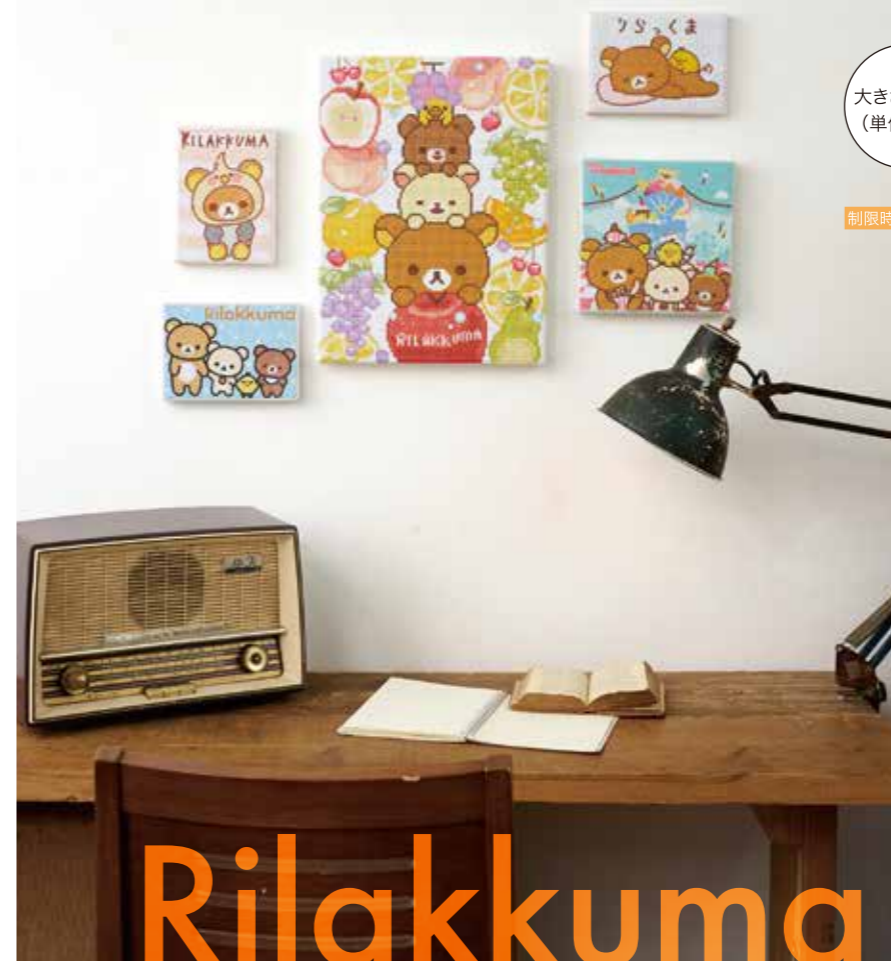

Rilakkuma

DIAMONDFIX リラックマ

大きさの対比
(単位:cm)

制限時間の目安