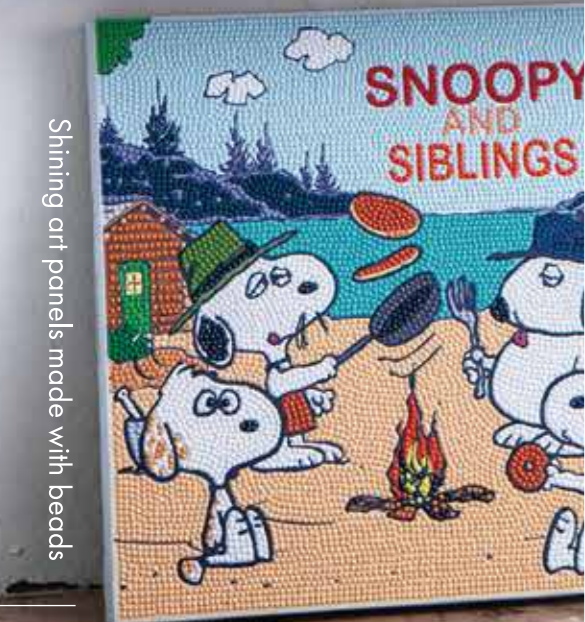

Shining art panels made with beads