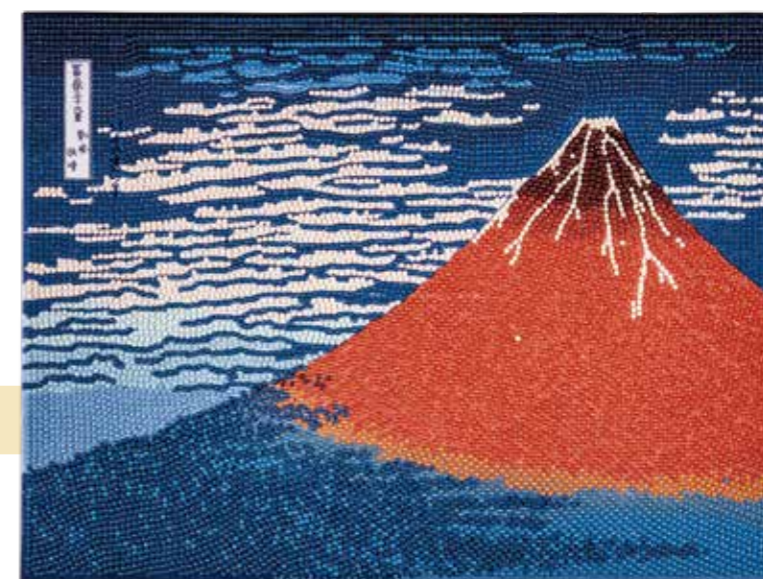

12

Ukiyoe

商品名 | 浮世絵 役者大首絵 助六 市川團十郎 錦昇堂
品 番 | 10-4845
J A N | 4582195774264
S i z e | B5(約18.2×25.7cm)

商品名 | 浮世絵 富嶽三十六景 神奈川沖浪裏
品 番 | 10-4847
J A N | 4582195774288
S i z e | 約30×40cm

商品名 | 浮世絵 富嶽三十六景 凱風快晴
品 番 | 10-4848
J A N | 4582195774295
S i z e | 約30×40cm