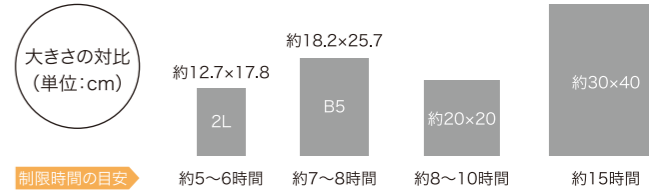

DIAMONDFIX リラックマ

ゆるっとだらんが可愛いキャラクター「リラックマ」の人気シリーズです。
のんびり作って、飾って、毎日ゆるりと癒されます。

Chapter

02